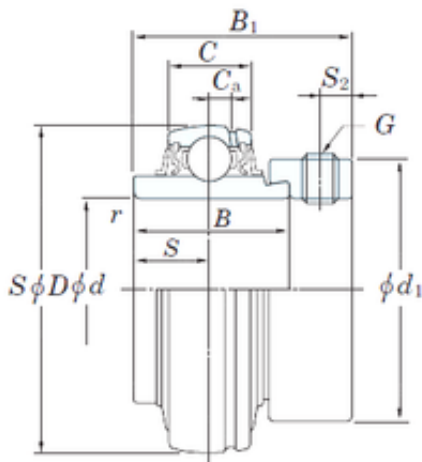

Browning BEARING LLC

NTN SKF Koyo Snr NSK Na Series Insert Ball Bearing Na204 Na205 Na206 Na207 Na208 Na209 Na210

Bearing No. Na204

Size	20x47x34.2 mm
Bore Diameter	20 mm
Outer Diameter	47 mm
Width	34,2 mm
d	20 mm
D	47 mm
B	34,2 mm
B1	43,7 mm
C	16 mm
d1	33,3 mm
r min.	1 mm
C	4 mm
S	17,1 mm
S2	4,8 mm
Thread (G)	M6 x 0,75
Weight	0,22 Kg
Basic dynamic load rating (C)	12,8 kN
Basic static load rating (C0)	6,65 kN

Na204 Bearing 2D drawings and 3D CAD models